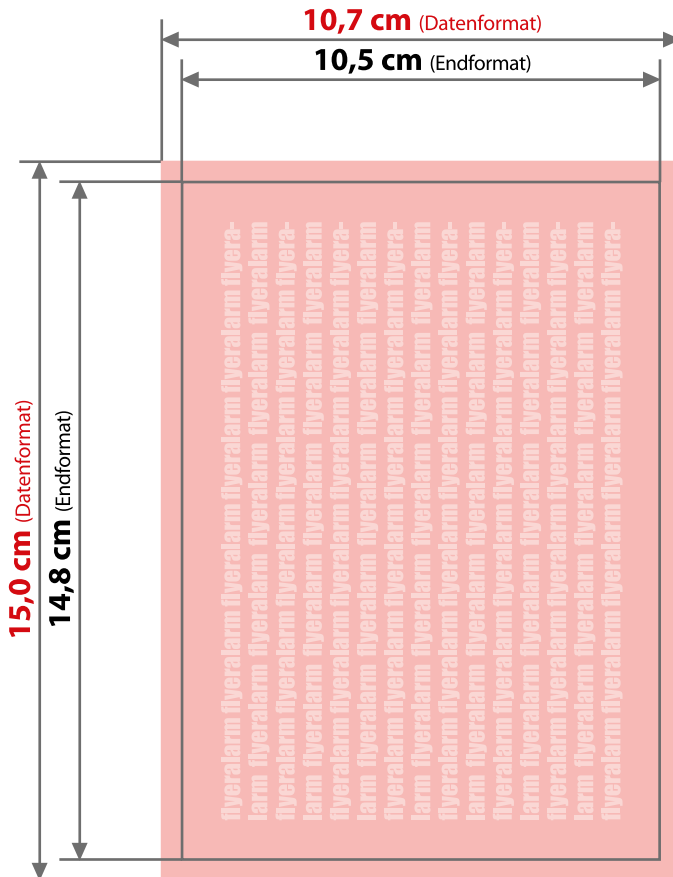

Postkarte DIN A6

- **DATENFORMAT**
10,7 cm x 15,0 cm
- **ENDFORMAT**
10,5 cm x 14,8 cm
- **BESCHNITZUGABE**
1 mm
- **SICHERHEITSSABSTAND**
4 mm

BITTE BEACHTEN SIE

- **Beschnittzugabe und Sicherheitsabstand** wie angegeben anlegen
- **Hintergrundfarben/Bilder/ Grafiken** müssen bis an den Rand des Datenformates angelegt werden, um evt. Differenzen beim Schneiden oder Stanzen zu vermeiden
- Produktionstechnisch können beim Schneiden, Stanzen und Falzen Toleranzen auftreten
- Skizze ist NICHT maßstabsgetreu
- Bei 4/1-farbigen Postkarten, legen Sie bitte die Daten der Rückseite in Graustufen an.