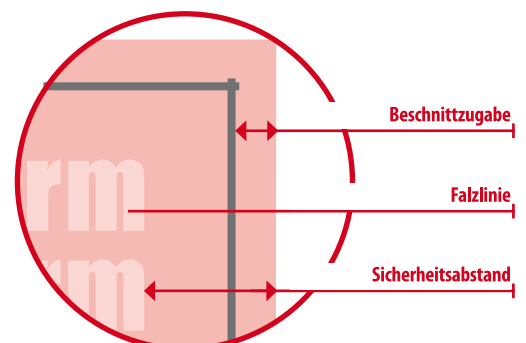

Faltblatt DIN lang 6-seiter, Wickelfalz, Bund rechts *

- **DATENFORMAT**
21,2 cm x 29,9 cm
- **GEFALZTES ENDFORMAT**
10,0 cm x 21,0 cm
- **OFFENES ENDFORMAT**
21,0 cm x 29,7 cm
- **BESCHNITZUGABE**
1 mm
- **SICHERHEITSSABSTAND**
4 mm

BITTE BEACHTEN SIE

- **Beschnittzugabe** und **Sicherheitsabstand** wie angegeben anlegen
- **Hintergrundfarben/Bilder/ Grafiken** müssen bis an den Rand des Datenformates angelegt werden, um evt. Differenzen beim Schneiden oder Stanzen zu vermeiden
- Produktionstechnisch können beim Schneiden, Stanzen und Falzen Toleranzen auftreten
- Skizze ist NICHT maßstabsgetreu

* Titelseite wird nach rechts aufgeklappt

Datenformat

Endformat + Beschneitzugabe

Endformat

beschnittenes/gestanztes Format

Beschnittzugabe

Bereich der nach dem Schneiden/ Stanzen entfällt (verhindert weiße Schneidkanten)

Sicherheitsabstand

Abstand der Texte/ Informationen zum Rand des Datenformates (verhindert unerwünschten Anschnitt)