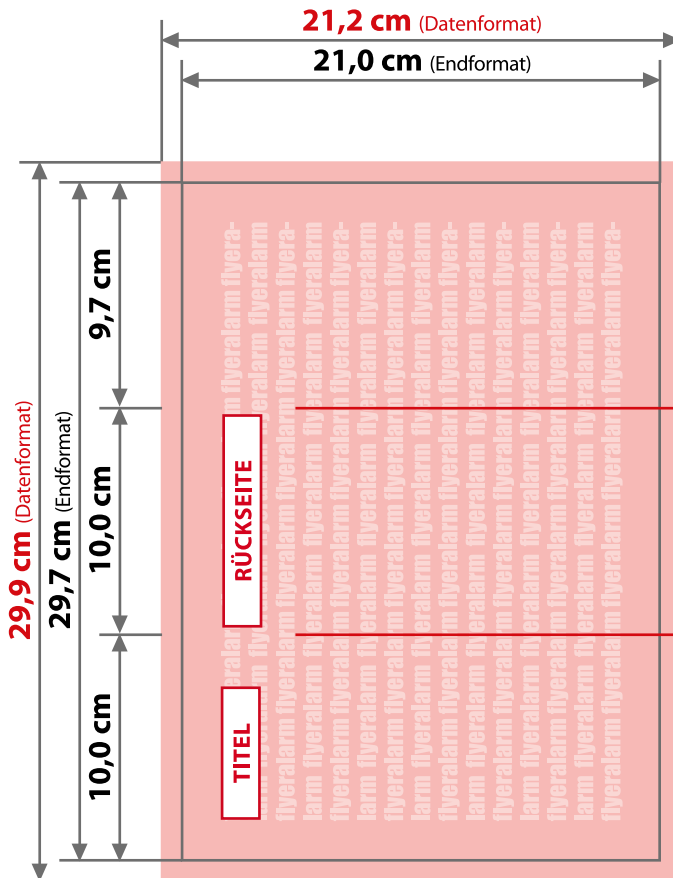

Faltblatt DIN lang 6-seiter, Wickelfalz, Bund rechts *

- **DATENFORMAT**
21,2 cm x 29,9 cm
- **GEFALZTES ENDFORMAT**
10,0 cm x 21,0 cm
- **OFFENES ENDFORMAT**
21,0 cm x 29,7 cm
- **BESCHNITZUGABE**
1 mm
- **SICHERHEITSSABSTAND**
4 mm

BITTE BEACHTEN SIE

- **Beschnittzugabe** und **Sicherheitsabstand** wie angegeben anlegen
- **Hintergrundfarben/Bilder/ Grafiken** müssen bis an den Rand des Datenformates angelegt werden, um evt. Differenzen beim Schneiden oder Stanzen zu vermeiden
- Produktionstechnisch können beim Schneiden, Stanzen und Falzen Toleranzen auftreten
- Skizze ist NICHT maßstabsgetreu

* Titelseite wird nach rechts aufgeklappt

Datenformat

Endformat + Beschneitzugabe

Endformat

beschnittenes/gestanztes Format

Beschnittzugabe

Bereich der nach dem Schneiden/ Stanzen entfällt (verhindert weiße Schneidkanten)

Sicherheitsabstand

Abstand der Texte/ Informationen zum Rand des Datenformates (verhindert unerwünschten Anschnitt)