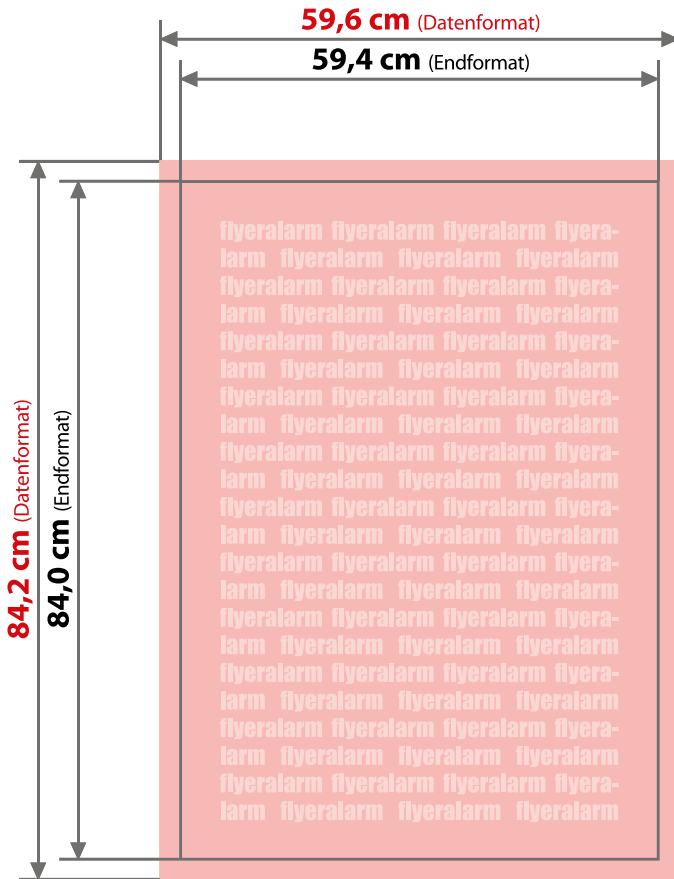

Plakat DIN A1

• DATENFORMAT

59,6 cm x 84,2 cm

• ENDFORMAT

59,4 cm x 84,0 cm

• BESCHNITZZUGABE

1 mm

• SICHERHEITSSABSTAND

6 mm

BITTE BEACHTEN SIE

- **Beschnittzugabe** und **Sicherheitsabstand** wie angegeben anlegen
- **Hintergrundfarben/Bilder/ Grafiken** müssen bis an den Rand des Datenformates angelegt werden, um evt. Differenzen beim Schneiden oder Stanzen zu vermeiden
- Produktionstechnisch können beim Schneiden, Stanzen und Falzen Toleranzen auftreten
- Skizze ist NICHT maßstabsgetreu