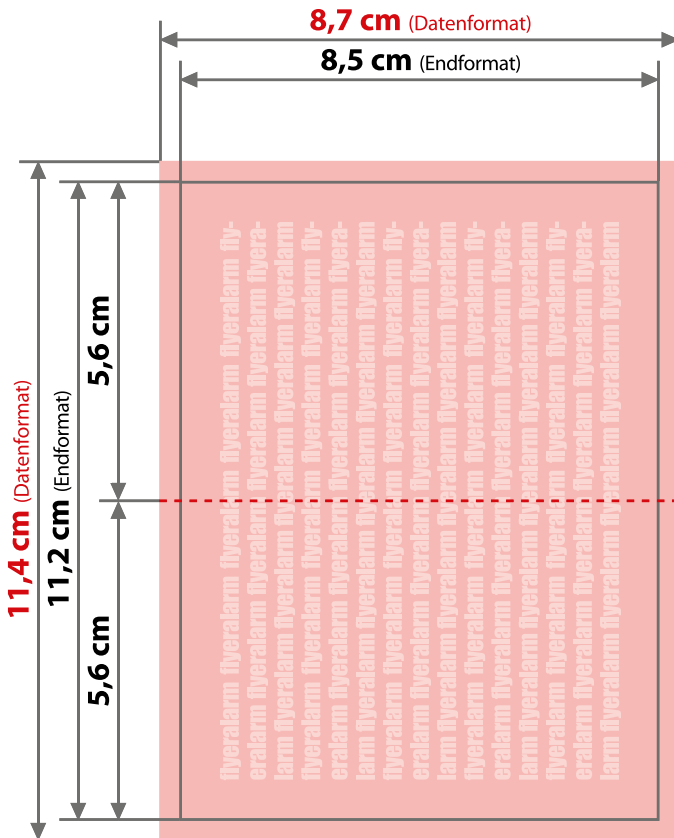

Visitenkarte hoch, doppelt

- **DATENFORMAT**
8,7 cm x 11,4 cm
- **GEFALZTES ENDFORMAT**
5,6 cm x 8,5 cm
- **OFFENES ENDFORMAT**
8,5 cm x 11,2 cm
- **BESCHNITZUGABE**
1 mm
- **SICHERHEITSABSTAND**
4 mm

BITTE BEACHTEN SIE

- **Beschnittzugabe** und **Sicherheitsabstand** wie angegeben anlegen
- **Hintergrundfarben/Bilder/ Grafiken** müssen bis an den Rand des Datenformates angelegt werden, um evt. Differenzen beim Schneiden oder Stanzen zu vermeiden
- Produktionstechnisch können beim Schneiden, Stanzen und Falzen Toleranzen auftreten
- Skizze ist NICHT maßstabsgetreu