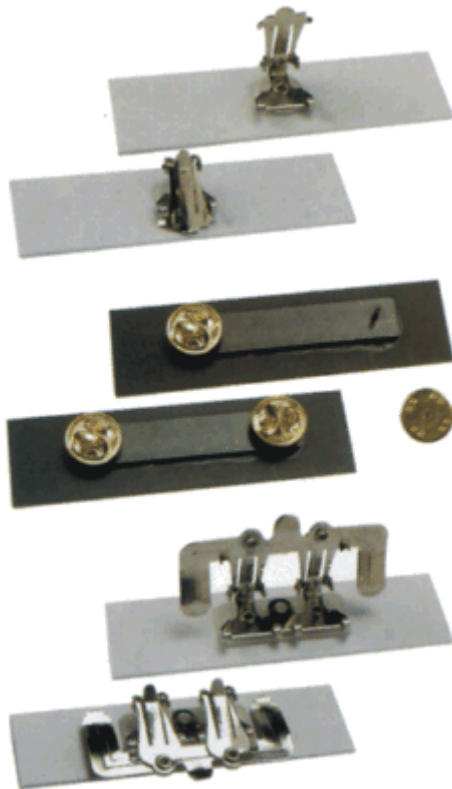

ANSTECKSCHILDER

Befestigungsart und Größen

Sicherheitsnadel (PS)	64 x 16 mm
	75 x 20 mm
Drehbarer Clip (DC)	64 x 16 mm
	75 x 20 mm
Clutches (CL)	80 x 15 mm
	75 x 20 mm
Super-Clip (SC)	64 x 16 mm
	75 x 20 mm

Farben: Alle PLY 1 und PLY 2 Farbkombinationen lieferbar.

Formate: Auf Bestellung ist jede Form und Größe lieferbar.

Kunststoffrähmchen

mit Einlegeschild sind in der Abmessung 71 x 20 mm, in den Farben gold, silber, weiß und schwarz ab Lager lieferbar.

Artikelnr		Größe
RN 7120 g	Rahmen, gold, mit Nadel	71 x 20 mm
RN 7120 sch	Rahmen, schwarz, mit Nadel	71 x 20 mm
RN 7120 si	Rahmen, silber, mit Nadel	71 x 20 mm
RN 7120 w	Rahmen, weiß, mit Nadel	71 x 20 mm
R 7120 g	Rahmen, gold	71 x 20 mm
R 7120 sch	Rahmen, schwarz	71 x 20 mm
R 7120 si	Rahmen, silber	71 x 20 mm
R 7120 w	Rahmen, weiß	71 x 20 mm